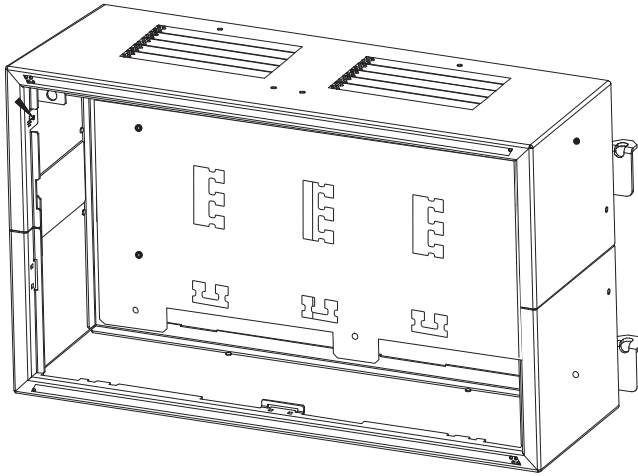

# USF 0000 A Küçük Evrensel Muhafaza, Kasa Montajı

USF 0000 A Küçük Evrensel Muhafaza, Çerçeve Kurulumuna fabrikada, gereken şekilde donatılabilecek bir montaj plakası takılmaktadır. İki dağıtıcı ray için sabitleme delikleri vardır.

**Not** Dağıtıcı raylar teslimat kapsamında değildir.

## Kurulum/Konfigürasyon Açıklamaları

- USF 0000 A Küçük Evrensel Muhafaza, Çerçeve Montajı için aşağıdakiler gereklidir:
  - FSH 0000 A Küçük Montaj Çerçevesi veya alternatif olarak
  - 482,6 mm (19 inç) rafa montaj için FRS 0019 A Rafa Montaj Seti.