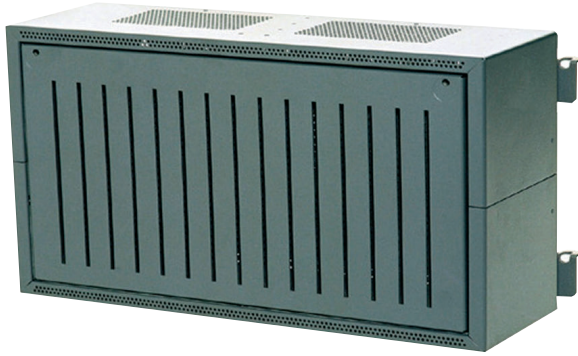

# USF 0000 A Küçük Evrensel Muhafaza, Kasa Montajı

USF 0000 A Küçük Evrensel Muhafaza, Çerçeve Kurulumuna fabrikada, gereken şekilde donatılabilecek bir montaj plakası takılmaktadır. İki dağıtıcı ray için sabitleme delikleri vardır.