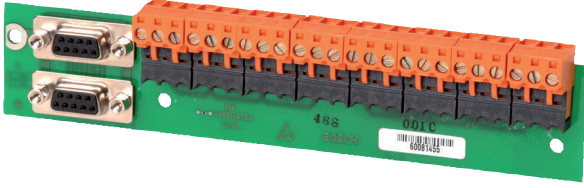

### Sipariş Bilgileri

**RLU 0000 A Baęlantı Kartı**

2 D-SUB konektör, 9-pim ile birlikte teslim edilir

**RLU 0000 A**

**Turkey:**  
Bosch Sanayi ve Ticaret AŞ.  
Güvenlik Sistemleri  
Ahi Evran Cad.  
Ata Center K:1 34398  
Maslak - İstanbul  
Phone: +90 212 335 06 60  
Fax: +90 212 286 00 89  
[www.tr.boschsecurity.com](http://www.tr.boschsecurity.com)