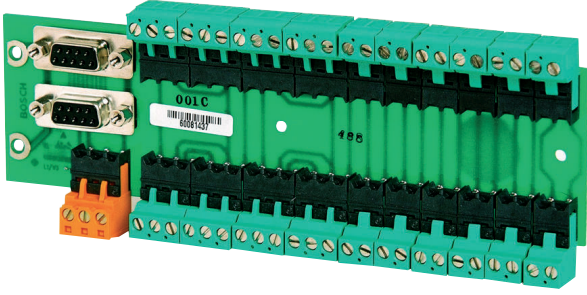

RLE 0000 A Bağlantı Kartı AB

RLE 0000 A Bağlantı Kartı aşağıdaki uygulamalar için kullanılabilir:

- Kablo geçişi olanağı
- Teknik ölçümler için kablo bağlantısı kesme olanağı
- Sistem parametre ayarları için dizüstü bilgisayar bağlama olanağı

Bağlantı Kartı aynı zamanda, ülkeye özgü koşullara göre yapılacak bağlantıları kolaylaştırmak amacıyla kasa montaj muhafazasına takılabilir (örneğin, İngiliz standartlarına göre).

Sipariş Bilgileri

RLE 0000 A Bağlantı Kartı AB

RLE 0000 A

2 D-SUB konektör, 9-pim ile birlikte teslim edilir

Turkey:
Bosch Sanayi ve Ticaret AŞ.
Güvenlik Sistemleri
Ahi Evran Cad.
Ata Center K:1 34398
Maslak - İstanbul
Phone: +90 212 335 06 60
Fax: +90 212 286 00 89
www.tr.boschsecurity.com