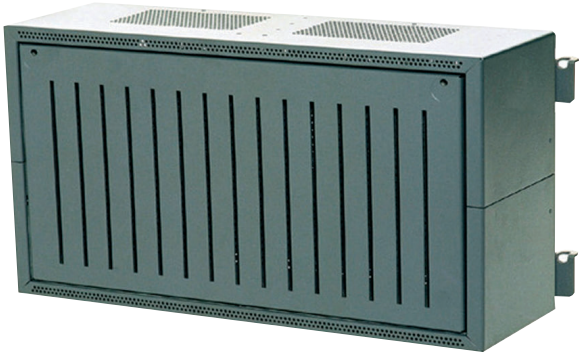

PSF 0002 A Küçük Güç Kaynağı, Kasa Montajı

Sistem Bilgileri

Ko- Açıklama num.

- | | |
|---|--|
| 1 | Montaj Çerçevesi |
| 2 | Muhafaza |
| 3 | 2 x 12 V/45 Ah akü ve 1 UPS Güç Kaynağı için yer |
| 4 | 1 UPS Güç Kaynağı için Güç Kaynağı Braketi |

Kurulum/Konfigürasyon Açıklamaları

- PSF 0002 A Küçük Güç Kaynağı, Çerçeve Montajı için aşağıdakiler gereklidir:
 - FSH 0000 A Küçük Montaj Çerçevesi veya alternatif olarak
 - 482,6 mm (19 inç) rafa montaj için FRS 0019 A Rafa Montaj Seti.

İçerdiği parçalar

Ko- num	Açıklama
1	Muhafaza
1	1 UPS Güç Kaynağı için Güç Kaynağı Braketi
1	Kasa montajlı muhafaza için akü kutup bağlantısı
1	Yardımcı paket

Sipariş Bilgileri

PSF 0002 A Küçük Güç Kaynağı, Kasa Montajı	PSF 0002 A
yüzeye veya 482,6 mm (19 inç) raflara montaj için	