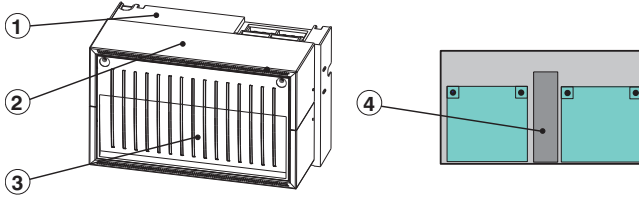

PSF 0002 A Küçük Güç Kaynağı, Kasa Montajı

Sistem Bilgileri

Ko- Açıklama num.

- | | |
|---|--|
| 1 | Montaj Çerçevesi |
| 2 | Muhafaza |
| 3 | 2 x 12 V/45 Ah akü ve 1 UPS Güç Kaynağı için yer |
| 4 | 1 UPS Güç Kaynağı için Güç Kaynağı Braketi |

Kurulum/Konfigürasyon Açıklamaları

- PSF 0002 A Küçük Güç Kaynağı, Çerçeve Montajı için aşağıdakiler gereklidir:
 - FSH 0000 A Küçük Montaj Çerçevesi veya alternatif olarak
 - 482,6 mm (19 inç) rafa montaj için FRS 0019 A Rafa Montaj Seti.

İçerdiği parçalar

Ko- num	Açıklama
1	Muhafaza
1	1 UPS Güç Kaynağı için Güç Kaynağı Braketi
1	Kasa montajlı muhafaza için akü kutup bağlantısı
1	Yardımcı paket

Sipariş Bilgileri

PSF 0002 A Küçük Güç Kaynağı, Kasa Montajı	PSF 0002 A
yüzeye veya 482,6 mm (19 inç) raflara montaj için	