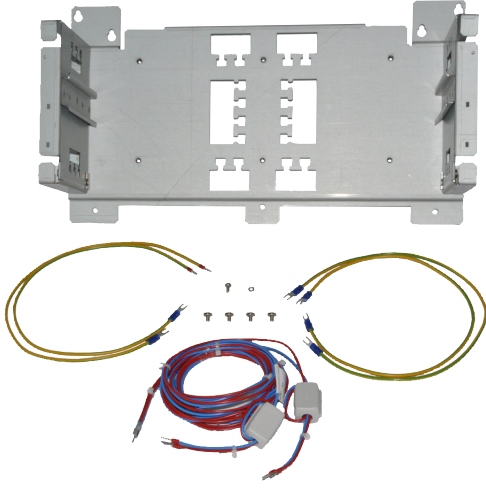

Ethernet Anahtarı için Montaj Seti

www.boschsecurity.com/tr

BOSCH

Yaşam için teknoloji

Montaj seti USF 0000 A veya PSS 0002 A muhafazalarının içine monte edilmiştir ve en fazla 2 Ethernet anahtarı veya Medya Dönüştürücü için uygundur.

İçerdiği parçalar

Mkt	Parça
.	
1	Ethernet Anahtarı Braketi [Medya Dönüştürücü]
1	Bağlantı için kablo seti: Medya Dönüştürücü/BCM Anahtarı
2	Medya Dönüştürücünün topraklama bağlantısı için kablo seti
2	Anahtarın topraklama bağlantısı için kablo seti
1	Vida seti: M4 x 5 (4x), M3 x 6 (1x)

Sipariş Bilgileri

Ethernet Anahtarı için Montaj Seti

USF 0000 A veya PSS 0002 A muhafazalarına Ethernet anahtarı veya Medya Dönüştürücüsü kurmak için montaj seti.

Sipariş numarası **FPM-5000-KES**

Donanım Aksesuarları