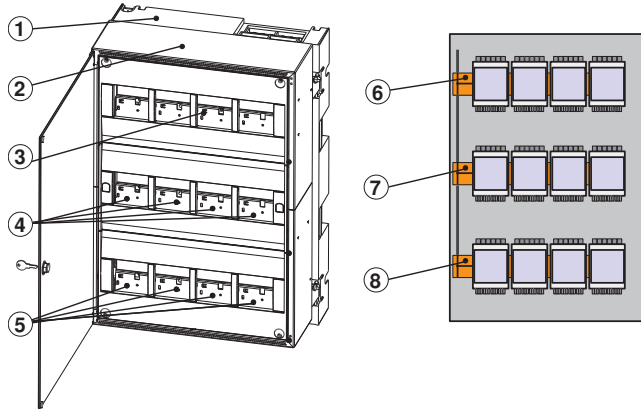

12 Modül için EPH 0012 A Genişletme Muhafazası, Kasaya Montaj

Sistem Bilgileri

Ko- num	Açıklama
1	Montaj Çerçevesi
2	Muhafaza
3	1-4 Modül
4	5-8 Modül
5	9-12 Modül
6	1-4 modül için Panel Ray
7	5-8 modül için Panel Ray
8	9-12 modül için Panel Ray Şeffaf ön kapak opsiyoneldir.

Kurulum/Konfigürasyon Açıklamaları

- EPH 0012 A Uzatma Muhafazası, Çerçeve Montajı için aşağıdakiler gereklidir:
 - FBH 0000 A Büyük Montaj Çerçevesi veya alternatif olarak
 - 482,6 mm (19 inç) rafa montaj için FRB 0019 A Rafa Montaj Seti.
- Aşağıdakilerle donatılabilir:
 - 3 PRD 0004 A Uzun Panel Rayı, her biri 4 modül için
- Aşağıdakilerle genişletilebilir:
 - FDT 0000 A Şeffaf Ön Kapak, kilit sağ tarafta
 - FDT 0003 A Şeffaf Ön Kapak, kilit sol tarafta

İçerdiği parçalar

Ko- num	Açıklama
1	Muhafaza
1	CAN bara bağlantı kablosu, kablo uzunluğu 190 cm

Sipariş Bilgileri

12 Modül için EPH 0012 A Genişletme Muhafazası, Kasaya Montaj **EPH 0012 A**
yüze veya 482,6 mm (19 inç) raflara montaj için