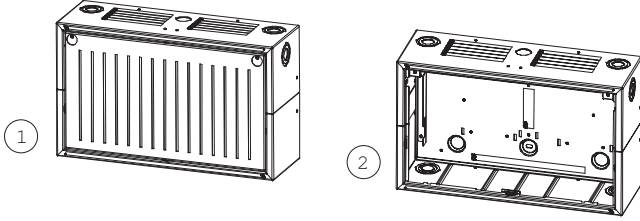

PSS 0002 A Küçük Güç Kaynağı

PSS 0002 A, esnek bir biçimde donatılabilen bir Güç Kaynağı muhafazasıdır.

Sistem Bilgileri

Ko- Açıklama num.

- | | |
|---|----------------------|
| 1 | Muhafaza |
| 2 | Ön panelsiz muhafaza |

Kurulum/Konfigürasyon Açıklamaları

- Ekipman çeşitleri:
 - 2 x 12 V/28 Ah bataryalar ve bataryalar arasında 1 FPO-5000-PSB1 Güç Kaynağı

- Özel donanım için 1 HMP 0002 A Uzun Montaj Plakası

Not HMP 0002 A Montaj Plakası ile parçalar için gerekli montaj delikleri sahada müşteri tarafından delinmelidir.

İçerdiği parçalar

Ko- num	Açıklama
1	Muhafaza

Sipariş Bilgileri

PSS 0002 A Küçük Güç Kaynağı
yüze, gömme veya 482,6 mm (19 inç) raf-
lara montaj için

PSS 0002 A

Turkey:
Bosch Sanayi ve Ticaret AŞ.
Güvenlik Sistemleri
Ahi Evran Cad.
Ata Center K:1 34398
Maslak - İstanbul
Phone: +90 212 335 06 60
Fax: +90 212 286 00 89
www.tr.boschsecurity.com