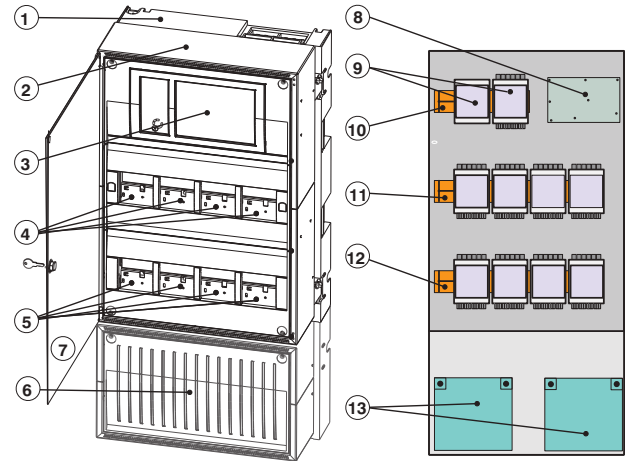

BOSCH

Yaşam için teknoloji

10 Modül için MPH 0010 A Modüler Panel Muhafazası, Kasa Montajı

MPH 0010 A, Panel Kontrol Cihazı bulunan bir MPC İşletim ve Ekran Ünitesinin yanı sıra 10 adete kadar modül içerebilir.

Akü ve Muhafazalar ayrı bir Güç Kaynağı muhafazasına takılmalıdır.

Modüler konfigürasyon kolay genişletme sağlar.

Sistem Bilgileri

Ko- Açıklama num.

- 1 Montaj Çerçevesi
- 2 Muhafaza
- 3 Panel Denetleyicisi olan MPC İşletim ve Ekran Ünitesi
- 4 3-6 Modül
- 5 7-10 Modül
- 6 Güç Kaynağı (ayrı bir muhafazada)
- 7 Ön Kapak Şeffaf (opsiyonel)

Kurulum/Konfigürasyon Açıklamaları

- MPH 0010 A Modüler Panel Muhafazası, Çerçeve Montajı için aşağıdakiler gereklidir:
 - FBH 0000 A Büyük Montaj Çerçevesi veya alternatif olarak
 - 482,6 mm (19 inç) rafa montaj için FRB 0019 A Rafa Montaj Seti.
- Aşağıdakilerle donatılabilir:
 - Panel Denetleyicisi olan 1 MPC İşletim ve Ekran Ünitesi
 - 1 PRS 0002 A Kısa Panel Rayı, 2 modül için
 - 2 PRD 0004 A Uzun Panel Rayı, her biri 4 modül için
- Aşağıdakilerle genişletilebilir:
 - FDT 0000 A Şeffaf Ön Kapak, kilit sağ tarafta
 - FDT 0003 Şeffaf Ön Kapak, kilit sol tarafta

İçerdiği parçalar

Ko- Açıklama num

| | |
|---|----------|
| 1 | Muhafaza |
|---|----------|

Sipariş Bilgileri

10 Modül için MPH 0010 A Modüler Panel Muhafazası, Kasa Montajı **MPH 0010 A**
yüze veya 482,6 mm (19 inç) raflara montaj için