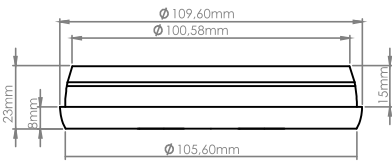

TFA-0120

UNIVERSAL DEDEKTÖR TABANI

Teknim TFA-0120 Üniversal dedektör tabanı, tüm Teknim Yangın dedektörleri ile kullanılmak üzere geliştirilmiştir. Temassızlığı önleyen geçmeli kontak yapısı ile sahada yaşanabilecek temassızlık problemlerini en aza indirmektedir.