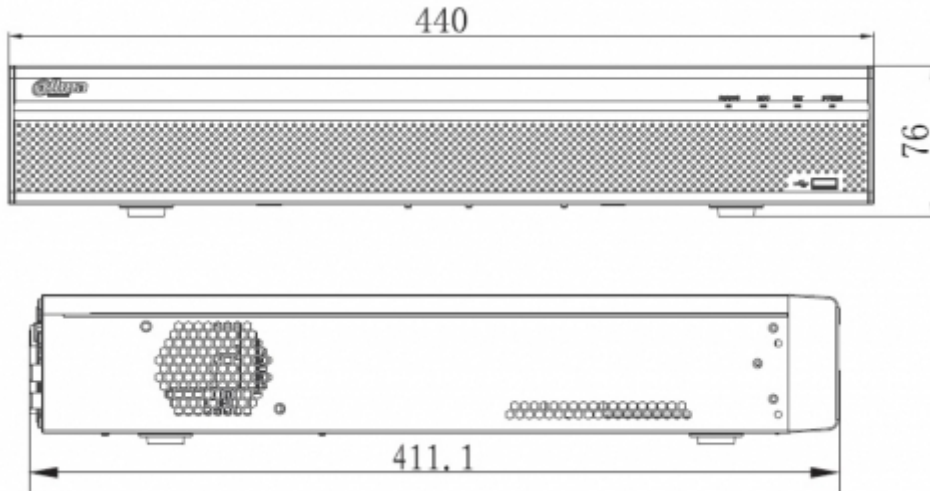

NVR5416-16P-4KS2

16 Kanal 1.5U 16PoE 4K ve H.265 Pro Network Video Kaydedici

PoE	16 ports (IEEE802.3af/at)
Network Fonksiyonu	HTTP, TCP / IP, IPv4 / IPv6, UPNP, RTSP, UDP, SMTP, NTP, DHCP, DNS, IP Filtresi, PPPOE, DDNS, FTP, Alarm Sunucusu, IP Arama (Dahua IP kamera, DVR, NVS vb.), P2P
Fiber Optik Arayüzü	-
Maks. Kullanıcı Erişimi	128 kullanıcı
Akıllı Telefon	iPhone, iPad, Android
ONVIF	ONVIF 2.4, CGI Uyumlu
Güç	
Güç Kaynağı	Tek AC 100 ~ 240V, 50/60 Hz
Güç Tüketimi	<17.5W (HDD olmadan)
Çevre Koşulları	
Çalışma Koşulları	-10 ° C ~ + 55 ° C (+ 14 ° F ~ + 131 ° F), 86 ~ 106kpa
Dayanıklılık Koşulları	-20 ° C ~ + 70 ° C (-4 ° F ~ + 158 ° F), 0 ~ 90% RH °
Kasa	
Boyutlar	1,5U, 440mm x 411,1mm x 76mm
Net Ağırlık	4,65 kg (HDD olmadan)
Sertifikalar	
CE	EN55022, EN55024, EN50130-4, EN60950-1
FCC	Bölüm15 subpartB, ANSI C63.4-2014
UL	UL60950-1 + CAN / CSA C22.2 No.60950-1