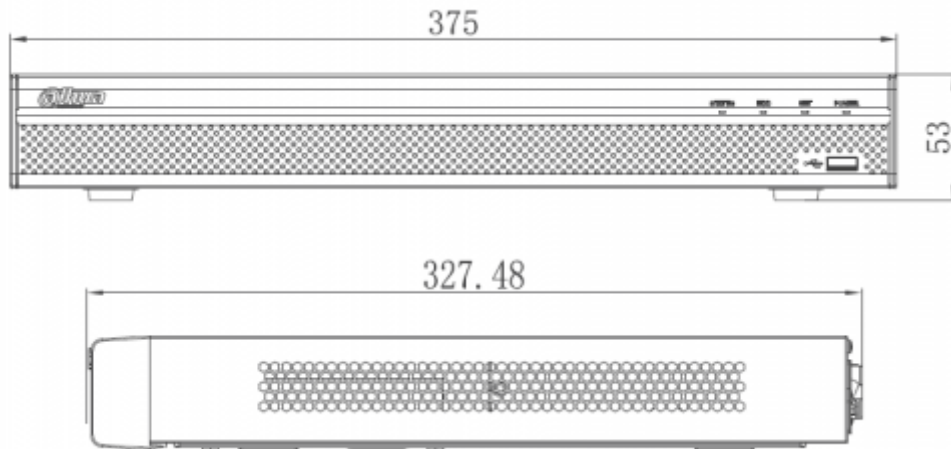

NVR4216-16P-4KS2

16 Kanal 1U 16PoE 4K&H.265 Lite Network Video Kaydedici

PoE	16 ports (IEEE802.3at/af)
Network Fonksiyonu	HTTP, HTTPS, TCP / IP, IPv4 / IPv6, UPnP, RTSP, UDP, SMTP, NTP, DHCP, DNS, IP Filtresi, PPPoE, DDNS, FTP, IP Arama (Dahua IP kamera, DVR, NVS, vb. Desteđi), Easy4ip
Maks. Kullanıcı Eriřimi	128 kullanıcı
Akıllı Telefon	IPhone, iPad, Android
ONVIF	ONVIF 2.4, CGI Uyumlu
Güç	
Güç Kaynađı	AC100V ~ 240V, 50 ~ 60 Hz
Güç Tüketimi	NVR: <13.2W (HDD Olmadan) PoE: Tekli port için maksimum 25.5W, toplamda 130w
Çevre Koşulları	
Çalışma Koşulları	-10 ° C ~ + 55 ° C (+ 14 ° F ~ + 131 ° F), 86 ~ 106kpa
Dayanıklılık Koşulları	-20 ° C ~ + 70 ° C (-4 ° F ~ + 158 ° F), % 0 ila 90 RH
Kasa	
Boyutlar	1U, 375mm x 327.5mm x 53mm
Net Ağırlık	2,7 kg (HDD olmadan)
Sertifikalar	
CE	EN55022, EN55024, EN50130-4, EN60950-1
FCC	Bölüm 15 Subpart B, ANSI C63.4-2014
UL	UL60950-1 + CAN / CSA C22.2 No.60950-1