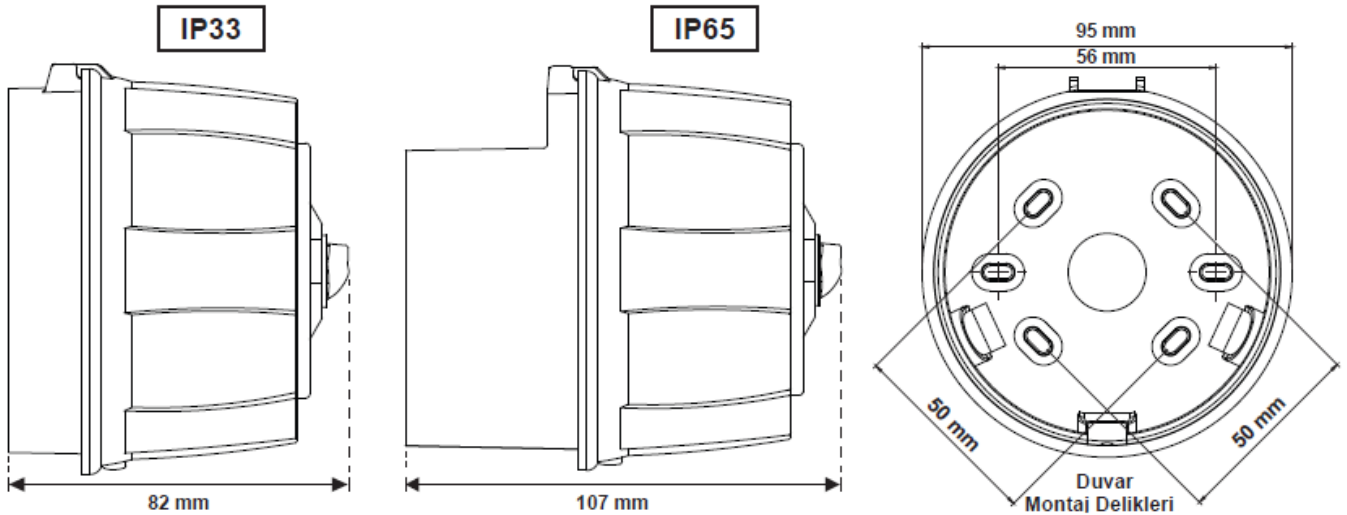

IP65: 95 x 95 x 107 mm
Ağırlık	IP33: 159 gr IP65: 178 gr
Gövde Rengi	Kırmızı
Kablo	1x2x0.8+0.8JH(st)H FE180/ 1x2x1.5+0.8JH(st)H FE180
Çevresel Tanımlamalar	
Koruma Sınıfı	ML-1440/ML-1440.SCI: IP33 ML-1470/ML-1470.SCI: IP65
Çalışma Sıcaklığı	(-25°C) - (+70°C)
Depolama Sıcaklığı	(-30°C) - (+70°C)
Maksimum Bağıl Nem	%95 (+40°C'de yoğunlaşmamış)

KABLO BAĞLANTISI

BOYUTLAR