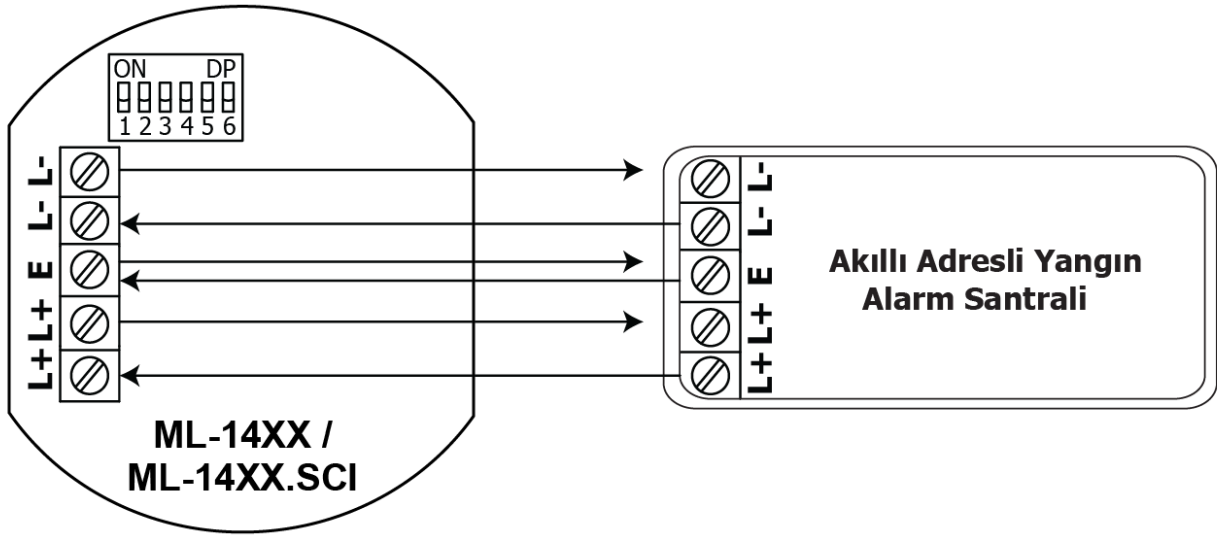

IP65: 95 x 95 x 107 mm
Ağırlık	IP33: 159 gr IP65: 178 gr
Gövde Rengi	Kırmızı
Kablo	1x2x0.8+0.8JH(st)H FE180/ 1x2x1.5+0.8JH(st)H FE180
Çevresel Tanımlamalar	
Koruma Sınıfı	ML-1440/ML-1440.SCI: IP33 ML-1470/ML-1470.SCI: IP65
Çalışma Sıcaklığı	(-25°C) - (+70°C)
Depolama Sıcaklığı	(-30°C) - (+70°C)
Maksimum Bağıl Nem	%95 (+40°C'de yoğunlaşmamış)

KABLO BAĞLANTISI