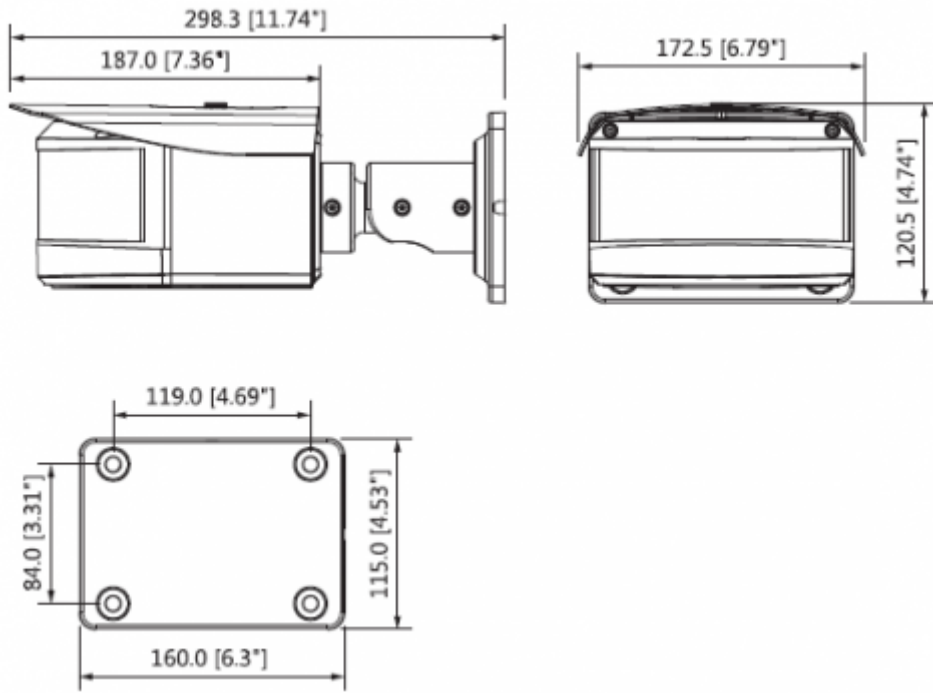

Teknik Özellikler

Dahua IPC-PFW8601P-H-A180-E3 Teknik Özellikleri	
Kamera	
Görüntü Sensörü	Üç adet 1/2.8" 2Megapiksel progresif tarama CMOS
Efektif Piksel	4096 (H) x832 (V)
RAM / ROM	1024MB / 128MB
Tarama Sistemi	Progresif
Elektronik Shutter Hızı	Otomatik / Manuel, 1/3 ~ 1 / 100000s
Minimum Aydınlatma	0.007Lux / F1.8 (Renkli, 1 / 3s, 30IRE) 0.05Lux / F1.8 (Renkli, 1 / 30s, 30IRE) 0Lux / F1.8 (IR)
S / N Oranı	50dB'dan fazla
IR Mesafesi	30m'ye kadar mesafe (98ft)
IR Açık / Kapalı Kontrol	Otomatik / Manuel
IR LED	8
Lens	
Lens Tipi	Sabit
Montaj Tipi	Board-in
Odak Uzaklığı	3.6mm

IPC-PFW8601P-H-A180-E3

3x2MP Multi-Sensöe Panoramik Network IR Bullet Kamera

Dijital Zoom	16x
Flip	-
Mirror	-
Özel Alan Maskeleymesi	Kapalı / Açık (4 Alan, Dikdörtgen)
Ses	
Sıkıştırma	G.711a / G.711Mu / AAC / G.726
Network	
Ethernet	RJ-45 (100 / 1000Base-T)
Protokol	HTTP; HTTPS; TCP; ARP; RTSP; RTP; UDP, SMTP, FTP; DHCP; DNS; DDNS; PPPOE; IPv4 / v6; QoS; UPnP; NTP; Bonjour; 802.1x; Çoklu Yayın; ICMP; IGMP; SNMP
ONVIF	ONVIF, psiA, CGI
Akış Yöntemi	Tekli / Çoklu
Maks. Kullanıcı Erişimi	10 Kullanıcı/ 20 Kullanıcı
Direkt Depolama	NAS Anında kayıt için Yerel PC Mirco SD kart 128GB
Web Görüntüleyici	IE, Chrome, Firefox, Safari
Yazılım Yönetimi	Akıllı PSS, DSS, Easy4ip
Akıllı Telefon	IOS, Android
Sertifikalar	
Sertifikalar	CE (EN 60950: 2000) UL: UL60950-1 FCC: FCC Bölüm 15 Alt Kısım B
Arayüz	
Video Arayüzü	1 Port (Sadece ayarlama için)
Ses Arayüzü	1/1 kanal Giriş / Çıkış
RS485	-
Alarm	2 kanal Giriş: 5mA 5VDC 1 kanal Çıkış: 1A 30VDC / 0.5A 50VAC
Güç	
Güç Kaynağı	AC24V, PoE (802.3at)
Güç Tüketimi	<23W
Çevre Koşulları	

IPC-PFW8601P-H-A180-E3

3x2MP Multi-Sensöe Panoramik Network IR Bullet Kamera

Çalışma Koşulları	-40 ° C ~ + 60 ° C (-40 ° F ~ + 140 ° F) / az% 95 RH
Dayanıklılık Koşulları	-40 ° C ~ + 60 ° C (-40 ° F ~ + 140 ° F) / az% 95 RH
Koruma Sertifikası	IP67
Dayanıklılık Sertifikası	IK10
Kasa	
Kasa	Metal
Boyutlar	298.3mm x 172.5mm x 120.5mm
Net Ağırlık	2.60kg