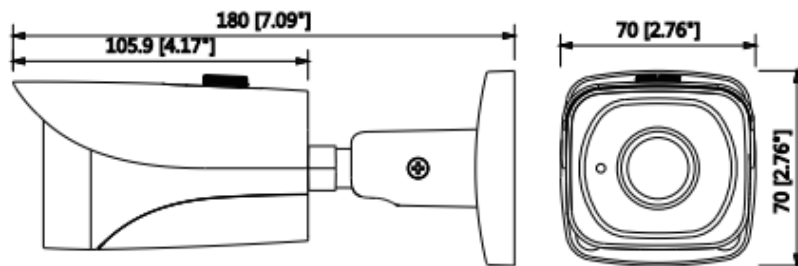

IPC-HFW4830EP-S-0400B

8MP IR Mini Bullet Network Kamera

Junction Mount	Pole Mount
PFA121	PFB121 + PFA152