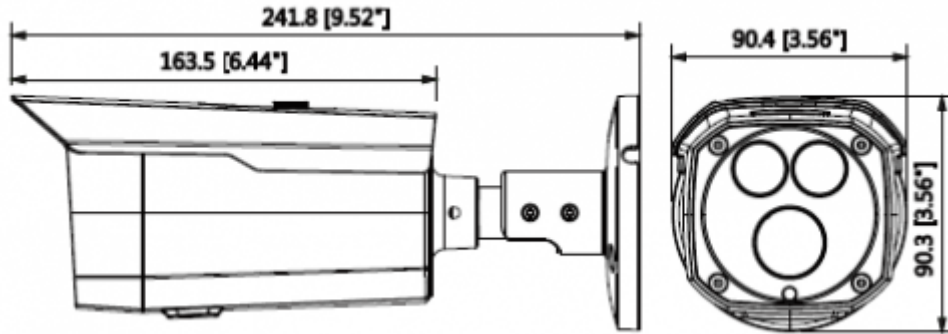

IPC-HFW4431DP-BAS

4MP WDR LXIR Bullet Network Kamera

Arayüz	
Video Arayüzü	-
Ses Arayüzü	1/1 kanal Giriş / Çıkış
RS485	-
Alarm	1 kanal Giriş: 5mA 5VDC 1 kanal Çıkış: 300mA 12VDC
Güç	
Güç Kaynağı	DC12V, PoE (802.3af)
Güç Tüketimi	<7.5W
Çevre Koşulları	
Çalışma Koşulları	-30 ° C ~ + 60 ° C (-22 ° F ~ + 140 ° F) / az% 95 RH
Dayanıklılık Koşulları	-30 ° C ~ + 60 ° C (-22 ° F ~ + 140 ° F) / az% 95 RH
Koruma Sertifikası	IP67
Dayanıklılık Sertifikası	-
Fiziksel Özellikleri	
Kasa	Metal
Boyutlar	241.8mm x 90.4mm x 90.3mm
Net Ağırlık	0.61Kg