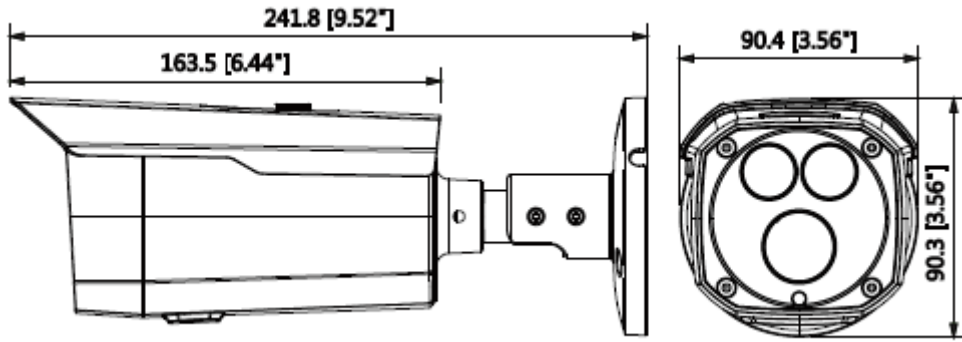

IPC-HFW4231DP-BAS-0360B

2MP WDR Starlight LXIR Bullet Network Kamera

Video Arayüzü	-
Ses Arayüzü	1/1 kanal Giriş / Çıkış
RS485	-
Alarm	1 kanal Giriş: 5mA 5VDC 1 kanal Çıkış: 300mA 12VDC
Güç	
Güç Kaynağı	DC12V, PoE (802.3af)
Güç Tüketimi	<7.5W
Çevre Koşulları	
Çalışma Koşulları	-30 ° C ~ + 60 ° C (-22 ° F ~ + 140 ° F) / az% 95 RH
Dayanıklılık Koşulları	-30 ° C ~ + 60 ° C (-22 ° F ~ + 140 ° F) / az% 95 RH
Koruma Sertifikası	IP67
Dayanıklılık Sertifikası	-
Fiziksel Özellikleri	
Kasa	Metal
Boyutlar	241.8mm x 90.4mm x 90.3mm
Net Ağırlık	0.61Kg