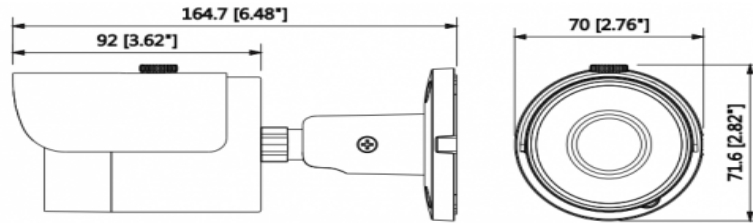

IPC-HFW1220SP-0280B

2MP IR Mini-Bullet Network Kamera

Corner Mount	Pole Mount
PFA134 + PFA151	PFA134 + PFA150
Junction Mount	
PFA134