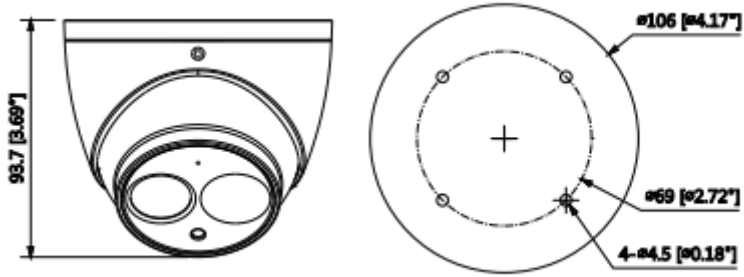

IPC-HDW4431EMP-AS-0280B

4MP IR Eyeball Network Kamera

Maks. Açıklık	F2.0 (F2.0, F2.0)
Görüş Açısı	H: 104 ° (87 °, 55 °), V: 57 ° (48 °, 31 °)
Optik Zoom	-
Netlik Ayarı	Sabit
Yakın Odak Mesafesi	-
Pan / Tilt / Döndürme	
Pan / Tilt / Döndürme	Soldan sağa: 0 ° ~ 360 °; yukardan aşağı 0 ° ~ 78 °; Döndürme: 0 ° ~ 360 ° 3 Eksenli (3 Axis) yön ayarı ve istenildiği gibi ayarlanabilme
Akıllı Fonksiyonlar	
IVS	Tripwire, Saldırı, Terk Edilen Nesne / Kayıp
Gelişmiş Akıllı Fonksiyonlar	Yüz Algılama
Video	
Sıkıştırma	H.265 + / H.265 / H.264 + / H.264
Görüntü Akış Kapasitesi	3'lü Akış
Çözünürlük	4M (2688 x 1520), / 3M üzere (2304 x 1296) / 1080P (1920 x 1080) / 1.3M (1280x960) / 720P (1280 x 720) / D1 (704 x 576/704 x 480) / VGA (640 x 480) / CIF (352 x 288/352 x 240)
Frame Oranı	Ana Akış: 4M (1 ~ 25 / 30fps)
	Alt Akış: D1 (1 ~ 25 / 30fps)
	Üçüncü Akış: 720P (1 ~ 25 / 10fps)
Bit Hızı Kontrolü	CBR / VBR
Bit Hızı	H.264: 24 ~ 10240Kbps H.265: 14 ~ 9984Kbps
Gündüz Gece	Otomatik (ICR) / Renkli / S / B
BLC Modu	BLC / HLC / WDR (120dB)
Beyaz Dengesi	Otomatik / Doğal / Sokak Lambası / Açık / Manuel

IPC-HDW4431EMP-AS-0280B

4MP IR Eyeball Network Kamera

Alarm	-
Güç	
Güç Kaynağı	DC12V, PoE (802.3af)
Güç Tüketimi	<5W
Çevre Koşulları	
Çalışma Koşulları	-30 ° C ~ + 60 ° C (-22 ° F ~ + 140 ° F) / az% 95 RH
Dayanıklılık Koşulları	-30 ° C ~ + 60 ° C (-22 ° F ~ + 140 ° F) / az% 95 RH
Koruma Sertifikası	IP67
Dayanıklılık Sertifikası	-
Kasa	
Kasa	Metal
Boyutlar	Φ106mm×93.7mm
Net Ağırlık	0.47Kg