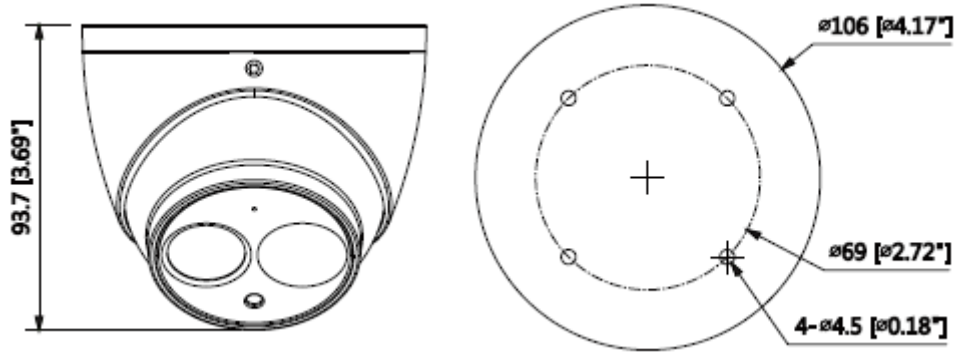

IPC-HDW4231EMP-AS-0280B

2MP IR Eyeball Starlight Network Kamera

Net Ağırlık	4Kg
Montaj	Duvar, direk
Duvar Desteği	ZAZ109B

Junction Mount	Pole Mount
PFA139	PFB204W + PFA152
Wall Mount	
PFB204W