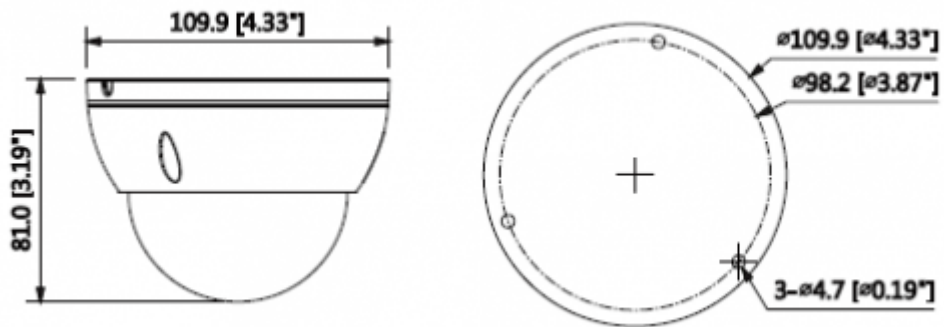

IPC-HDBW1220EP-S-0360B

2MP IR Mini-Dome Network Kamera

Junction Mount	Pole Mount
PFA136	PFB203W + PFA152
Wall Mount	
PFB203W