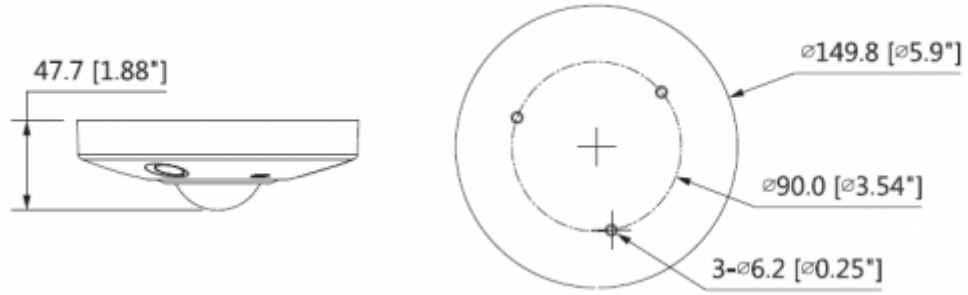

IPC-EBW81230-4K

12MP Panoramik Network IR Fisheye Kamera

Flip	-
Mirror	-
Özel Alan Maskeleymesi	Kapalı / Açık (4 Alan, Dikdörtgen)
Ses	
Sıkıştırma	G.711a / G.711Mu / AAC / G.726
Network	
Ethernet	RJ-45 (100 / 1000Base-T)
Protokol	HTTP; HTTPS; TCP; ARP; RTSP; RTP; UDP, SMTP, FTP; DHCP; DNS; DDNS; PPPOE; IPv4 / v6; QoS; UPnP; NTP; Bonjour; 802.1x; Çoklu Yayın; ICMP; IGMP; SNMP
ONVIF	ONVIF, PSIA, CGI
Akış Metodu	Tek Noktaya Yayın / Çok Noktaya Yayın
Maks. Kullanıcı Erişimi	10 Kullanıcılar / 20 Kullanıcı
Direkt Depolama	NAS Anlık kayıt için yerel PC Micro SD kart 128GB
Web Görüntüleyici	IE, Chrome, Firefox, Safari
Yazılım Yönetimi	Akıllı PSS, DSS, Easy4ip
Akıllı Telefon	IOS, Android
Sertifikalar	
Sertifikalar	CE (EN 60950: 2000) UL: UL60950-1 FCC: FCC Bölüm 15 Alt Kısım B
Arayüz	
Video Arayüzü	-
Ses Arayüzü	1/1 kanal Giriş / Çıkış, 1 Dahili Mikrofon
RS485	-
Alarm	2 kanal Giriş: 5mA 5VDC 2 kanal Çıkış: 1A 30VDC / 0.5A 50VAC
Güç	
Güç Kaynağı	DC12V, PoE (802.3af)
Güç Tüketimi	<12W
Çevre Koşulları	

IPC-EBW81230-4K

12MP Panoramik Network IR Fisheye Kamera

Çalışma Koşulları	-30 ° C ~ + 60 ° C (-22 ° F ~ + 140 ° F) /% 95'den daha düşük RH
Dayanıklılık Koşulları	-30 ° C ~ + 60 ° C (-22 ° F ~ + 140 ° F) /% 95'den daha düşük RH
Koruma Sertifikası	IP67
Dayanıklılık Sertifikası	IK10
Kasa	Metal
Boyutlar	Φ149.8mm x 47.7mm
Net Ağırlık	0.58kg